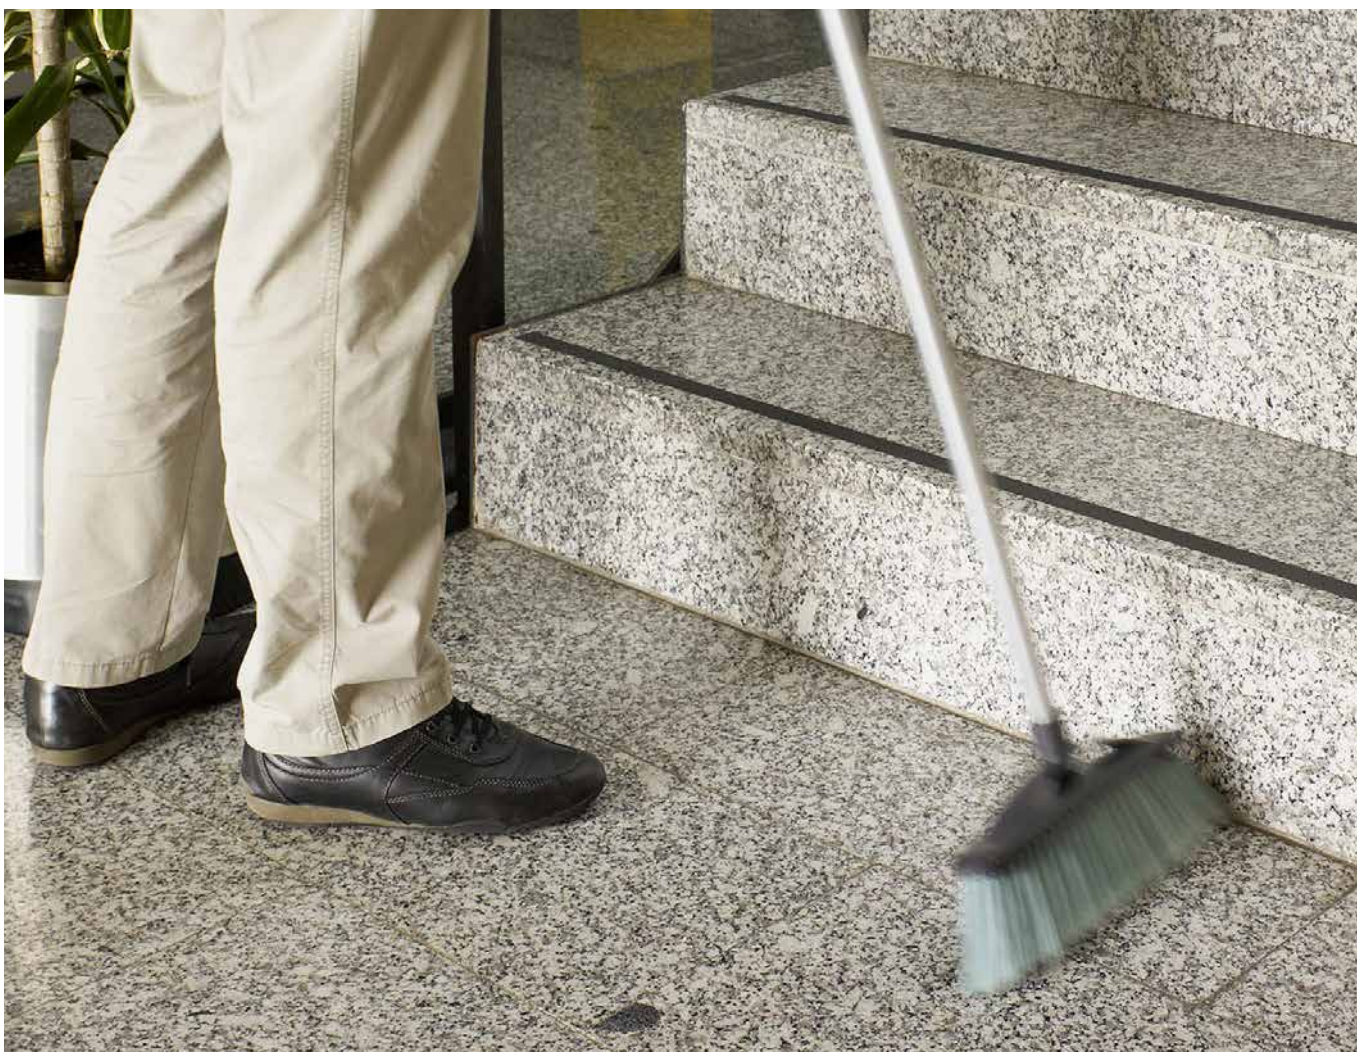

Легкая стальная ручка с резьбой для щеток серий Эко, Экономик и системы СуперМоп.

- простая в использовании;
- удобное и простое крепление на винтовой конусообразной итальянской резьбе;
- небольшой вес;
- фиксированная высота ручки;
- закрытый крючок для подвешивания на стену.

Артикул	Наименование	Размер, см	Шт. в уп.	Зоны прим.
100840	Ручка Контракт с резьбой	138	12