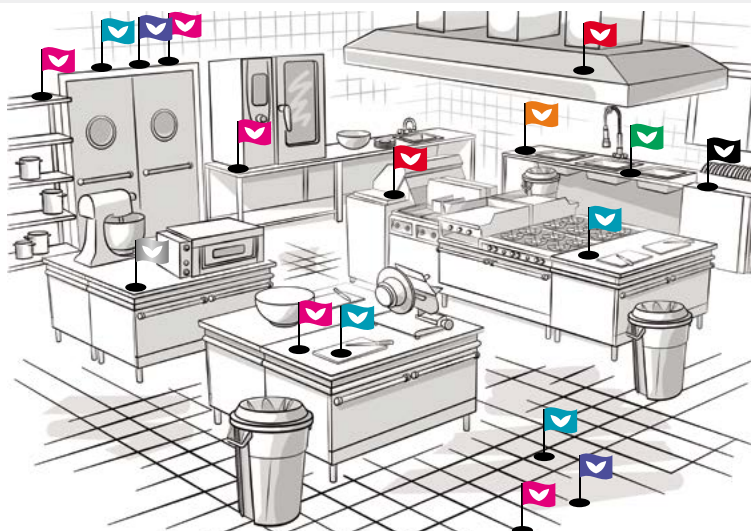

ПРОФЕССИОНАЛЬНАЯ УБОРКА КУХНИ

vileda
PROFESSIONAL

ДЕЗИНФЕКЦИЯ   DESIFOR-forte AF   САЛФЕТКА BREAZY   1%
ПРОТИРКА ПОВЕРХНОСТЕЙ   GUSTRO PUR   САЛФЕТКА BREAZY   5%
ПОЛИРОВКА ПОВЕРХНОСТЕЙ   ARTUS METALL PROTEKT   САЛФЕТКА BREAZY   Готово к применению
РУЧНАЯ МОЙКА ПОСУДЫ   ONEMU 2000   ЩЕТКА ДИМ ПОСУДЫ   5%