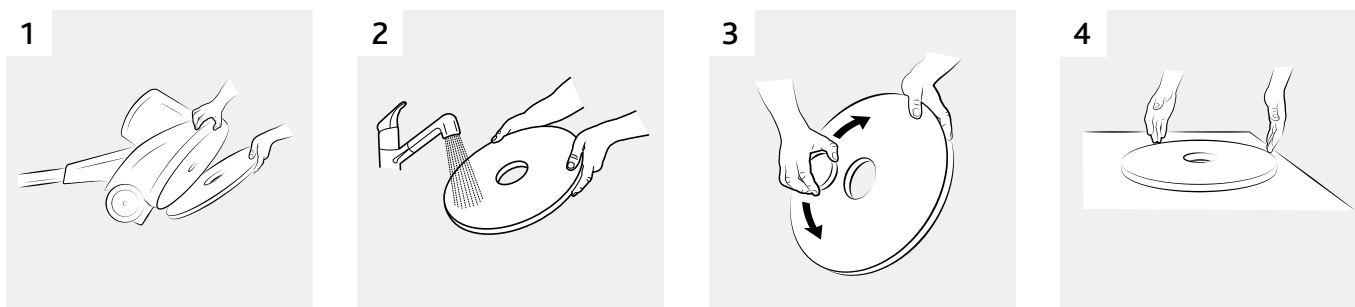

Рекомендации по уходу за супер-кругами Vileda Professional

Руководство по выбору кругов Vileda Professional

	Стандартная скорость 150–275 об/мин			Высокая скорость 275–1000 об/мин
	Удаление защитного слоя (стриппинг)	Влажная чистка	Полировка	Полировка
Полы на основе поливинилхлорида	● ●	●	○	○
Полы с линолеумным покрытием	●	●	○	○
Резиновые полы	●	●	○	○
Полы с покрытием из полиолефина	●	●		○
Противоскользящие (безопасные) полы			○	
Мрамор, террасо (бетонно-мозаичный пол)			○	○
Природный камень		● ●		
Паркетные полы с лаковым покрытием				○