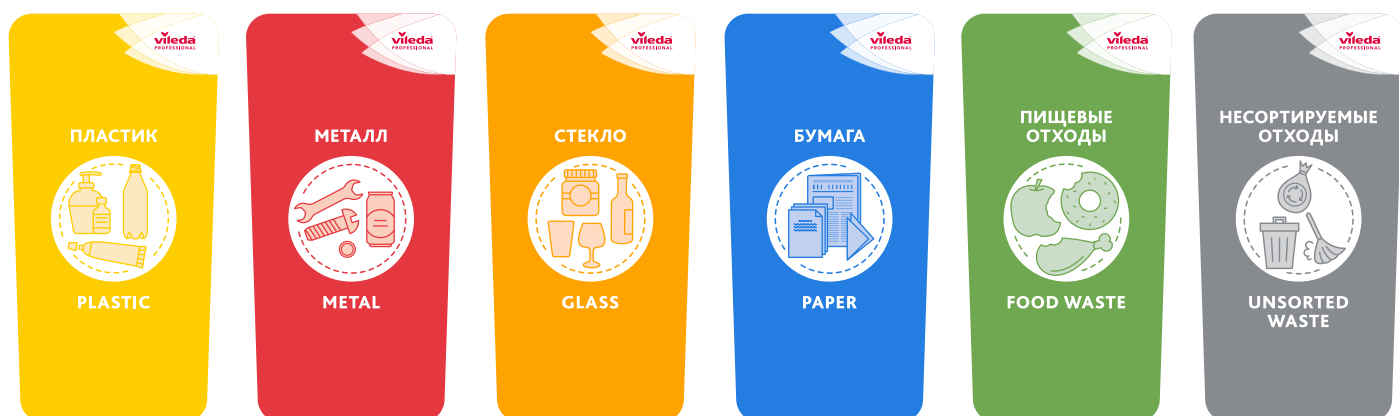

Наклейки для сортировки

К каждому контейнеру мы прилагаем наклейку для сортировки.

Для комплектации контейнера нужной наклейкой необходимо сообщить ее артикул через форму заказа маркетинговых материалов.