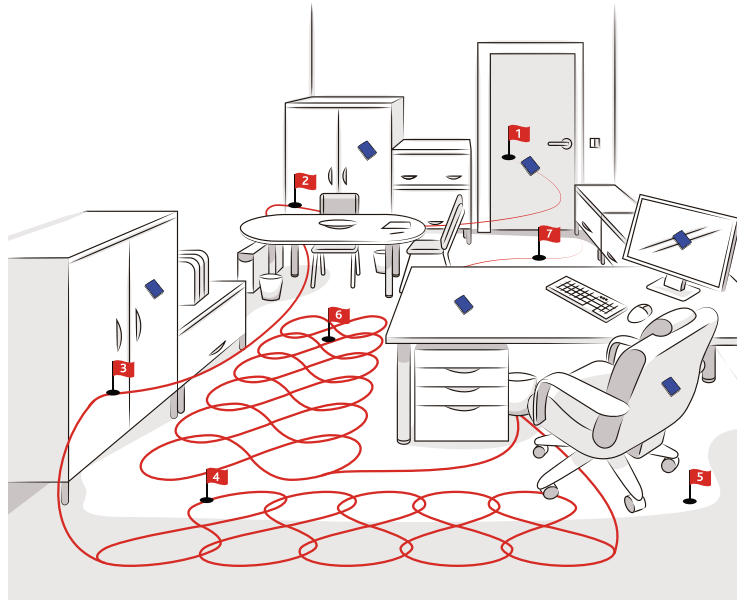

Инструкции по уборке помещений

ПРОФЕССИОНАЛЬНАЯ УБОРКА ОФИСА В 1 ШАГ ПО СИСТЕМЕ СВЕП ПРО

vileda
PROFESSIONAL

Порядок уборки

- начинайте работу от двери, поставив держатель мопа на пол;
- узкая сторона держателя мопа всегда направлена по ходу движения (по стрелке);
- двигайтесь направо или налево по периметру офиса;
- важно не отрывать моп от пола до конца уборки;
- протирайте вертикальные / горизонтальные поверхности по ходу движения;
- меняйте мешок в мусорных корзинах параллельно протирке поверхностей и уборке пола;
- для того чтобы достать дальние углы в офисе, к ним надо подойти и присесть;
- мойте мопом только неубранную площадь;
- закончите работу у двери и аккуратно снимите моп с держателя;
- не встряхивая моп, поместите его в мешок для сбора грязных мопов и салфеток;
- соберите остатки мусора в совок.