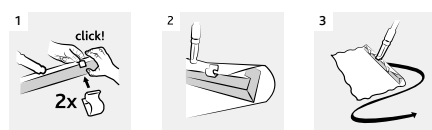

Артикул	Наименование	Размер, см	Шт. в уп.	Зоны прим.
114467	Сгон СВЕП с синим лезвием	35	1	+
114474	Сгон СВЕП с синим лезвием	50	1	+
113854	Сгон СВЕП с красным лезвием	50	1	+
508445	Лезвие сменное для сгона СВЕП, синий	35	1	+
508450	Лезвие сменное для сгона СВЕП, синий	50	1	+
525131	Моп Дуо для сгона	50	1	+
119967	Ручка телескопическая с цвет. код.	100–180	1	+
111389	Ручка телескопическая с цвет. код.	50–90	1	+