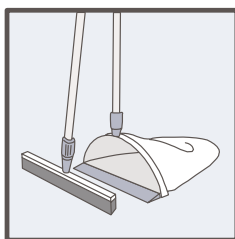

Уборка методом Свеп Про

Достать за петельку один mop из контейнера

Надеть на держатель

Выбрать высоту телескопической ручки

Помыть от 0 до 30 м² пола

Снять грязный mop

Положить его в чехол с мешком для грязных mopов