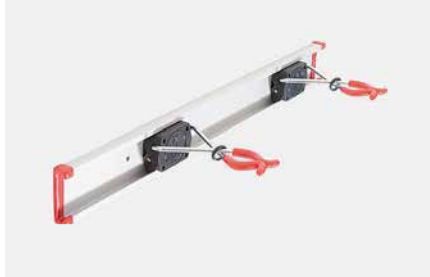

Система позволяет эстетично решить проблему хранения швабр, щеток и сгонов. Вам больше не нужно оставлять их в туалете или прятать за дверью.

Достаточно закрепить каркас с подвижными фиксаторами на стену при помощи 2 саморезов.

Держатель позволяет организовать компактное и эргономичное хранение инвентаря на стене.

- уникальная конструкция фиксаторов позволяет быстро снимать и закреплять инвентарь при помощи одной руки всего за одно движение;
- каждый фиксатор выдерживает инвентарь с диаметром ручки до 5 см и весом до 2 кг;
- возможно размещение до 6 шт. фиксаторов на одном держателе в зависимости от потребностей объекта;
- фиксаторы ручек можно использовать как с настенным держателем, так и без него (крепление непосредственно в стену).