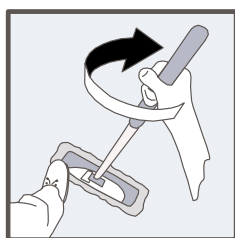

Уборка методом Свеп Про

Достать за петельку один mop из контейнера

Надеть на держатель

Выбрать высоту телескопической ручки

Помыть от 0 до 30 м² пола

Снять грязный mop

Положить его в чехол с мешком для грязных mopов