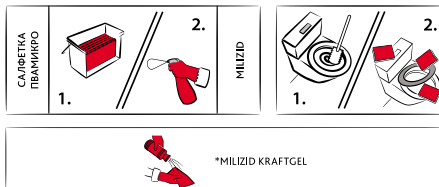

4 Мытьё унитаза*