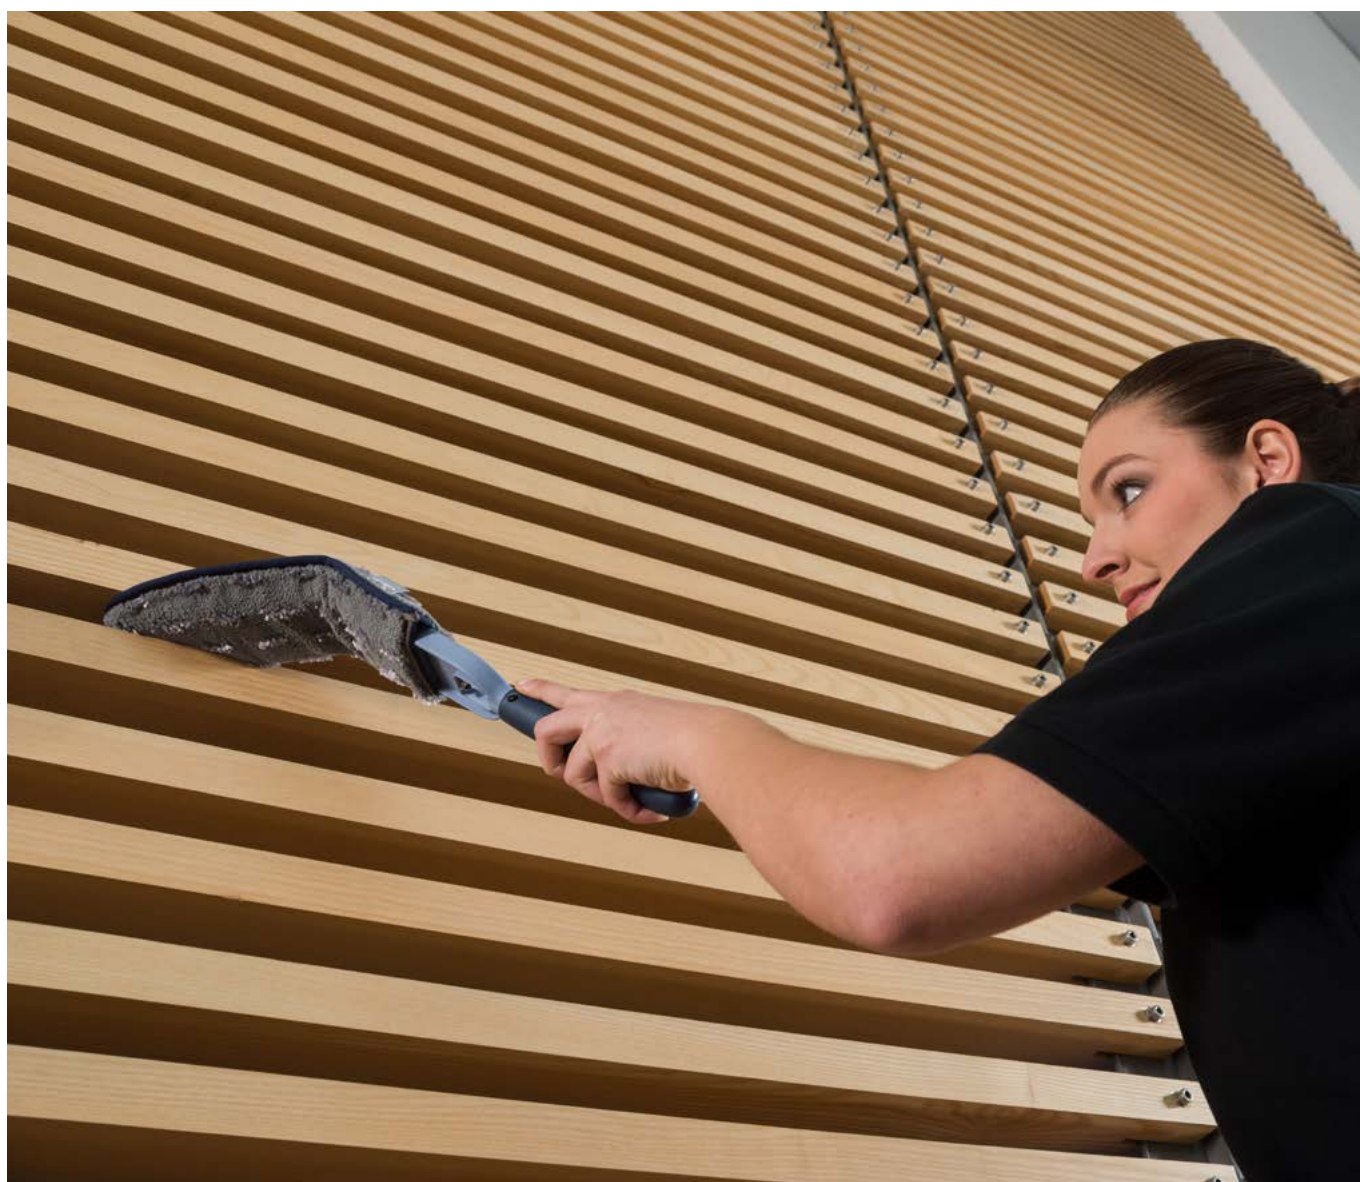

Насадка МультиДастер МикроПлюс

Двусторонний моп из 100 % микроволокна для держателя Мультидастер. Применяется при уборке методом Свеп Про.

- ✓ поверхность с мягкими абразивами и коротким ворсом глубоко проникает в структуру покрытия и эффективно убирает загрязнения;
- ✓ очищает от устойчивой пыли;
- ✓ долговечный и износостойкий.

Артикул	Наименование	Размер (см)	Шт. в упак.	Зоны прим.
151723	Насадка МультиДастер МикроПлюс	50	1